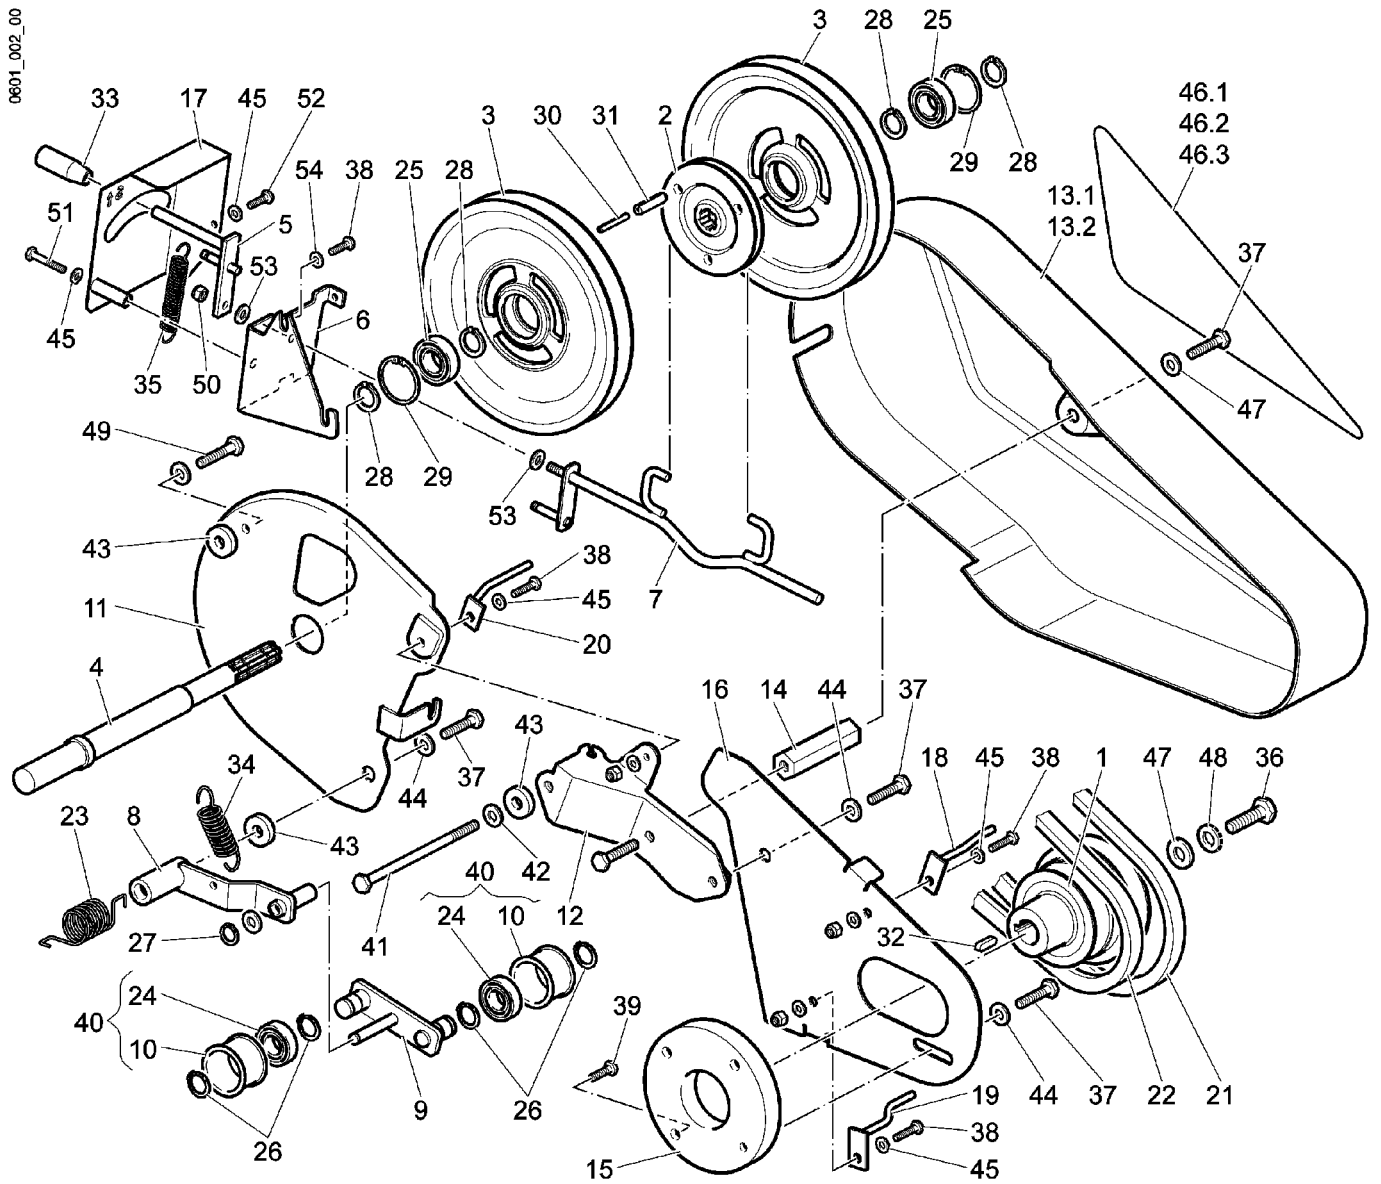

Illustration Getriebe

Illustration   Getriebe

Bild Nr.	St.- Zahl	Teile Nr.	Beschreibung
1	1	Y1440801	Riemenscheibe (motor)
2	1	Y1440802	U-scheibe
3	2	Y1440803	Scheibe
4	1	Y1440804	Welle
5	1	Y1440805	Steuerhebel
7	1	Y1440807	Hebel (drehschalter)
8	1	Y1440808	Hebel (riemenspanner)
9	1	Y1440809	Stütze (riemenspanner)
10	2	Y1440810	Walze
11	1	Y1440811	Stütze
12	1	Y1440812	Stütze
13.1	1	Y1440813	Schutzhaube (rot)
13.2	1	-	Nicht verfügbar für diesen produkt
14	1	Y1440814	Distanzstück
15	1	Y1440815	Flansch
16	1	Y1440855	Stütze
17	1	Y1440818	Schutzhaube
18	1	Y1440819	Aussenfuehrun
19	1	Y1440820	Unterfuehrung
20	1	Y1440821	Aussenfuehrun
21	1	Y1440823	Riemen
22	1	Y1440822	Riemen
23	1	Y1440833	Feder
24	2	YN1256500	Lager
25	2	YN1258020	Lager
26	4	YN0110500	Seeger-ring
27	1	YN0102800	Seeger-ring
28	4	YN0112700	Seeger-ring
29	2	YN0126500	Seeger-ring
30	3	YN5117300	Elastiksplint
31	3	YN5133000	Elektr. stecker
32	1	YN0643450	Keil
33	1	YN3752300	Knopf
34	1	Y400501150	Feder
35	1	YN3104530	Feder
36	1	YN6243980	Schraube
37	4	YN6248800	Schraube
38	5	YN6205900	Schraube
39	3	YN6243950	Schraube
40	2	Y1440817	Walze (komplet)
41	1	YN6364510	Schraube
42	1	YN4376400	Unterlegscheibe
43	3	YN4371150	Unterlegscheibe
44	4	YN4368500	Unterlegscheibe
45	5	YN4357000	Scheibe
46.1	1	Y1440847	Markierung mz 2600 r