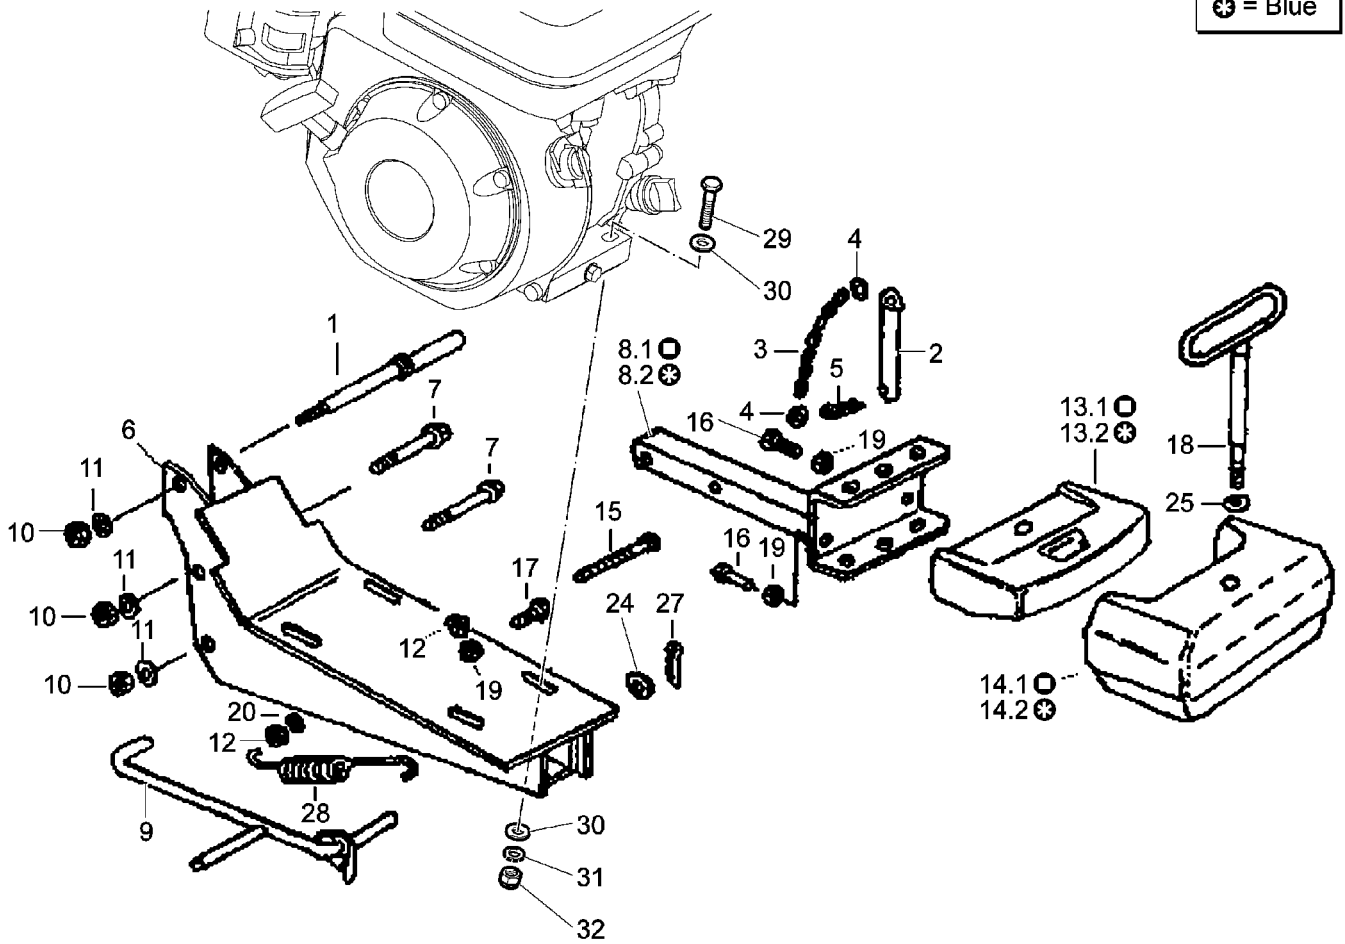

Illustration Gegengewicht

0601_006_00

○ = Red
⊛ = Blue

Illustration Gegengewicht

Bild Nr.	St.- Zahl	Teile Nr.	Beschreibung
1	1	Y1445023	Gelenkbolzen
2	1	Y1445024	Bolzen (komplet)
3	1	Y1445025	Kette
4	2	Y1445026	Ring
5	1	Y1774063	Splint
6	1	Y1445027	Motorhalterung
7	2	Y1445028	Schraube
8.1	1	Y1445029	Stütze (rot)
8.2	1	-	Nicht verfügbar für diesen produkt
9	1	Y1445031	Bock (komplet)
10	3	Y1751026	Mutter
11	3	Y1752048	Unterlegscheibe
12	2	Y1751026	Mutter
13.1	1	Y1445032	Gegengewicht (rot)
13.2	1	-	Nicht verfügbar für diesen produkt
14.1	1	Y1445034	Gegengewicht (rot)
14.2	1	-	Nicht verfügbar für diesen produkt
15	1	Y1445028	Schraube
16	2	Y1745125	Schraube
17	1	Y1744058	Schraube
18	1	Y1445036	Bolzen (sperre)
19	2	Y1751026	Mutter
20	2	Y1753006	Unterlegscheibe
24	1	Y1752019	Flachscheibe
25	1	Y1752023	Unterlegscheibe
27	1	Y1737016	Splint
28	1	Y1445037	Feder
29	4	YN6274100	Schraube
30	8	YN4369400	Scheibe
31	4	YN4366700	Scheibe
32	4	YN1457400	Mutter