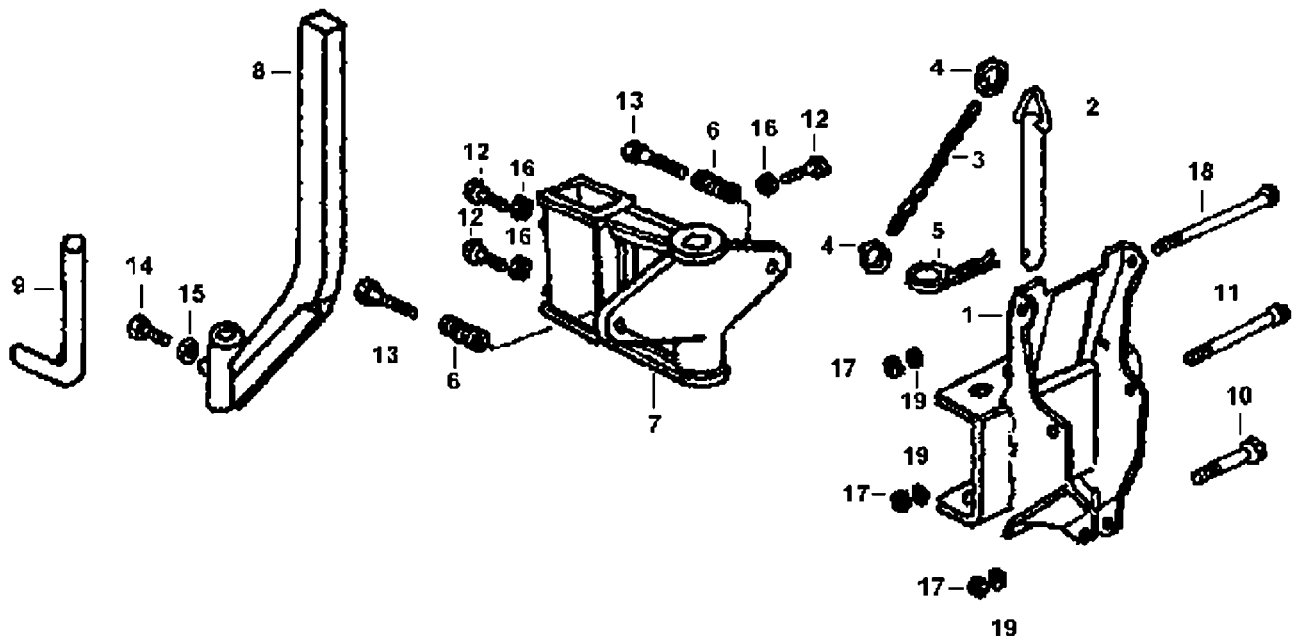

0601_010_00

Illustration   Stahlbauteile

Bild Nr.	St.- Zahl	Teile Nr.	Beschreibung
1	1	Y1445038	Fester lager (komplet)
2	1	Y1445039	Bolzen (komplet)
3	1	Y1445025	Kette
4	2	Y1445026	Ring
5	1	Y1774063	Splint
6	2	Y1445040	Zugfeder
7	1	Y1445041	Stangenlager
8	1	Y1445042	Stange a
9	1	Y1445043	Stange b
10	1	Y1445028	Schraube
11	1	Y1743052	Schraube
12	3	Y1744088	Schraube
13	2	Y1744093	Schraube
14	1	Y1744058	Schraube
15	1	Y1751026	Mutter
16	3	Y1751035	Mutter
17	3	Y1751026	Mutter
18	1	Y1743056	Schraube
19	3	Y1753006	Unterlegscheibe