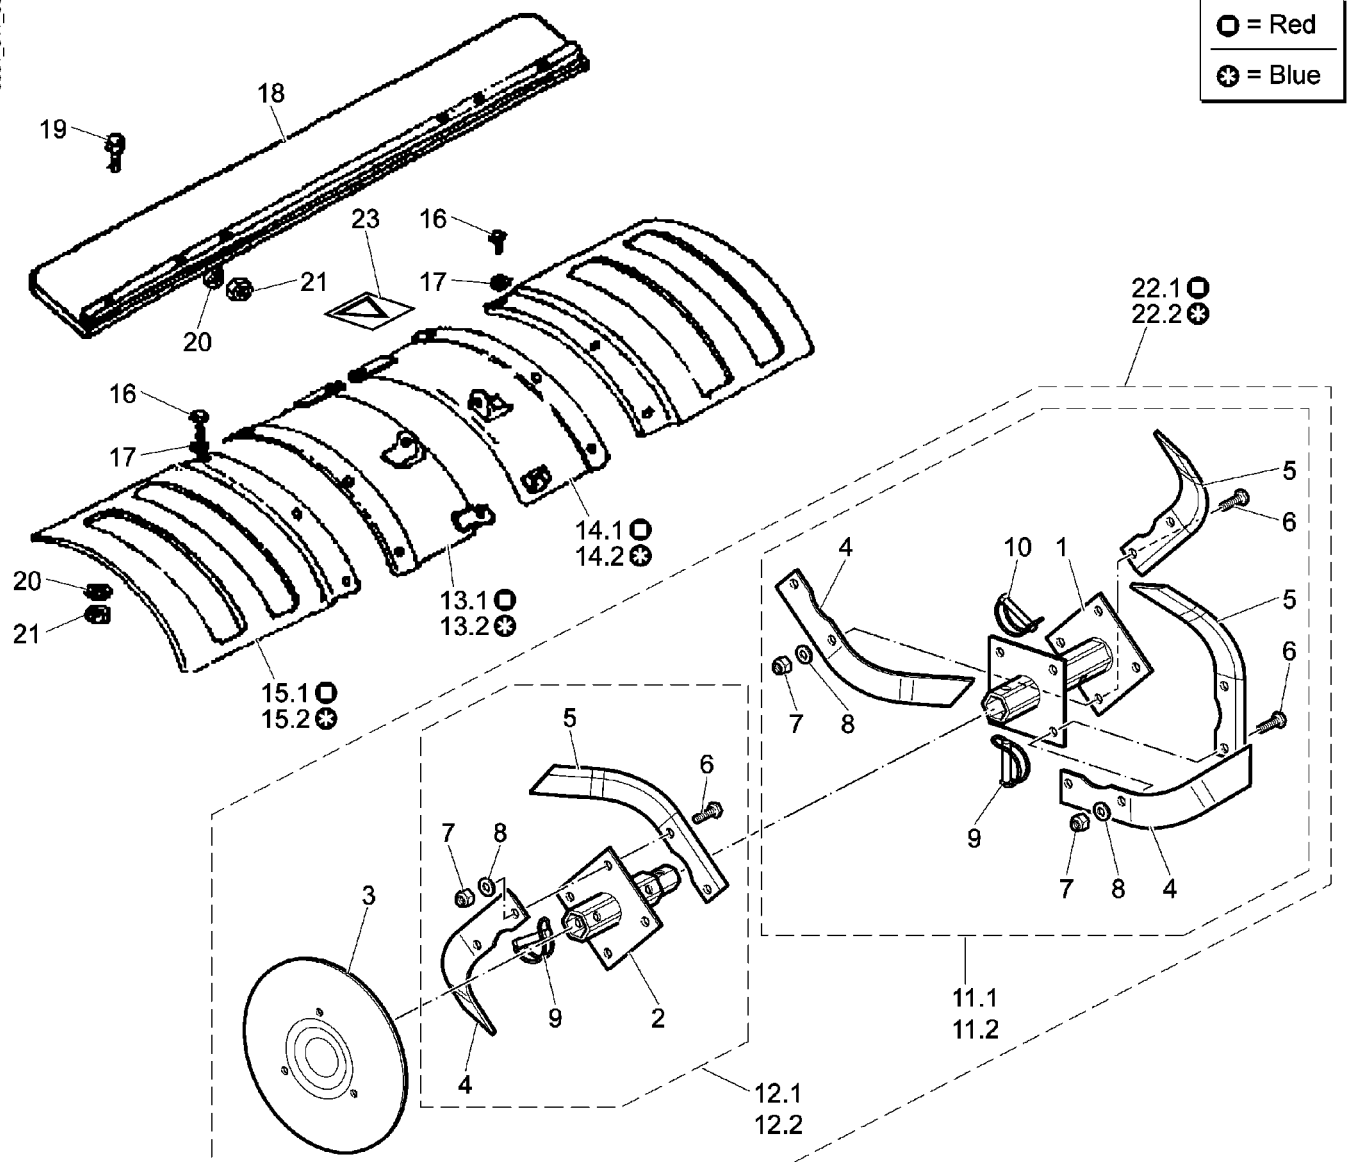

Illustration Bodenfrase

0601_011_00

Illustration   Bodenfräse

Bild Nr.	St.- Zahl	Teile Nr.	Beschreibung
1	2	Y1440837	Stütze-hacke
2	2	Y1440838	Stütze-hacke
3	2	Y1440839	Scheibe (schutz)
4	12	Y1440841	Hacke dx
5	12	Y1440840	Hacke sx
6	24	YN6325400	Schraube
7	24	YN1463200	Mutter
8	24	YN4379800	Unterlegscheibe
9	4	YN5143260	Stift
10	2	YN5138500	Stift
11.1	1	Y1440842	Bodenfräse sx
11.2	1	Y1440843	Bodenfräse dx
12.1	1	Y1440844	Verlängerung (bodenfräse) sx
12.2	1	Y1440845	Verlängerung (bodenfräse) dx
13.1	1	Y1445044	Kotfluegel (rot) dx
13.2	1	-	Nicht verfügbar für diesen produkt
14.1	1	Y1445046	Kotfluegel (rot) sx
14.2	1	-	Nicht verfügbar für diesen produkt
15.1	2	Y1445048	Kotfluegel (rot)
15.2	2	-	Nicht verfügbar für diesen produkt
16	6	Y1744033	Schraube
17	6	Y1752012	Unterlegscheibe
18	1	Y1445050	Kotfluegel (hinten)
19	6	Y1744016	Schraube
20	6	Y1752009	Unterlegscheibe
21	6	Y1751011	Mutter
22.1	1	Y1440835	Rotor (komplet) dx
22.2	1	Y1440836	Rotor (komplet) sx
23	1	Y1233111	Markierung