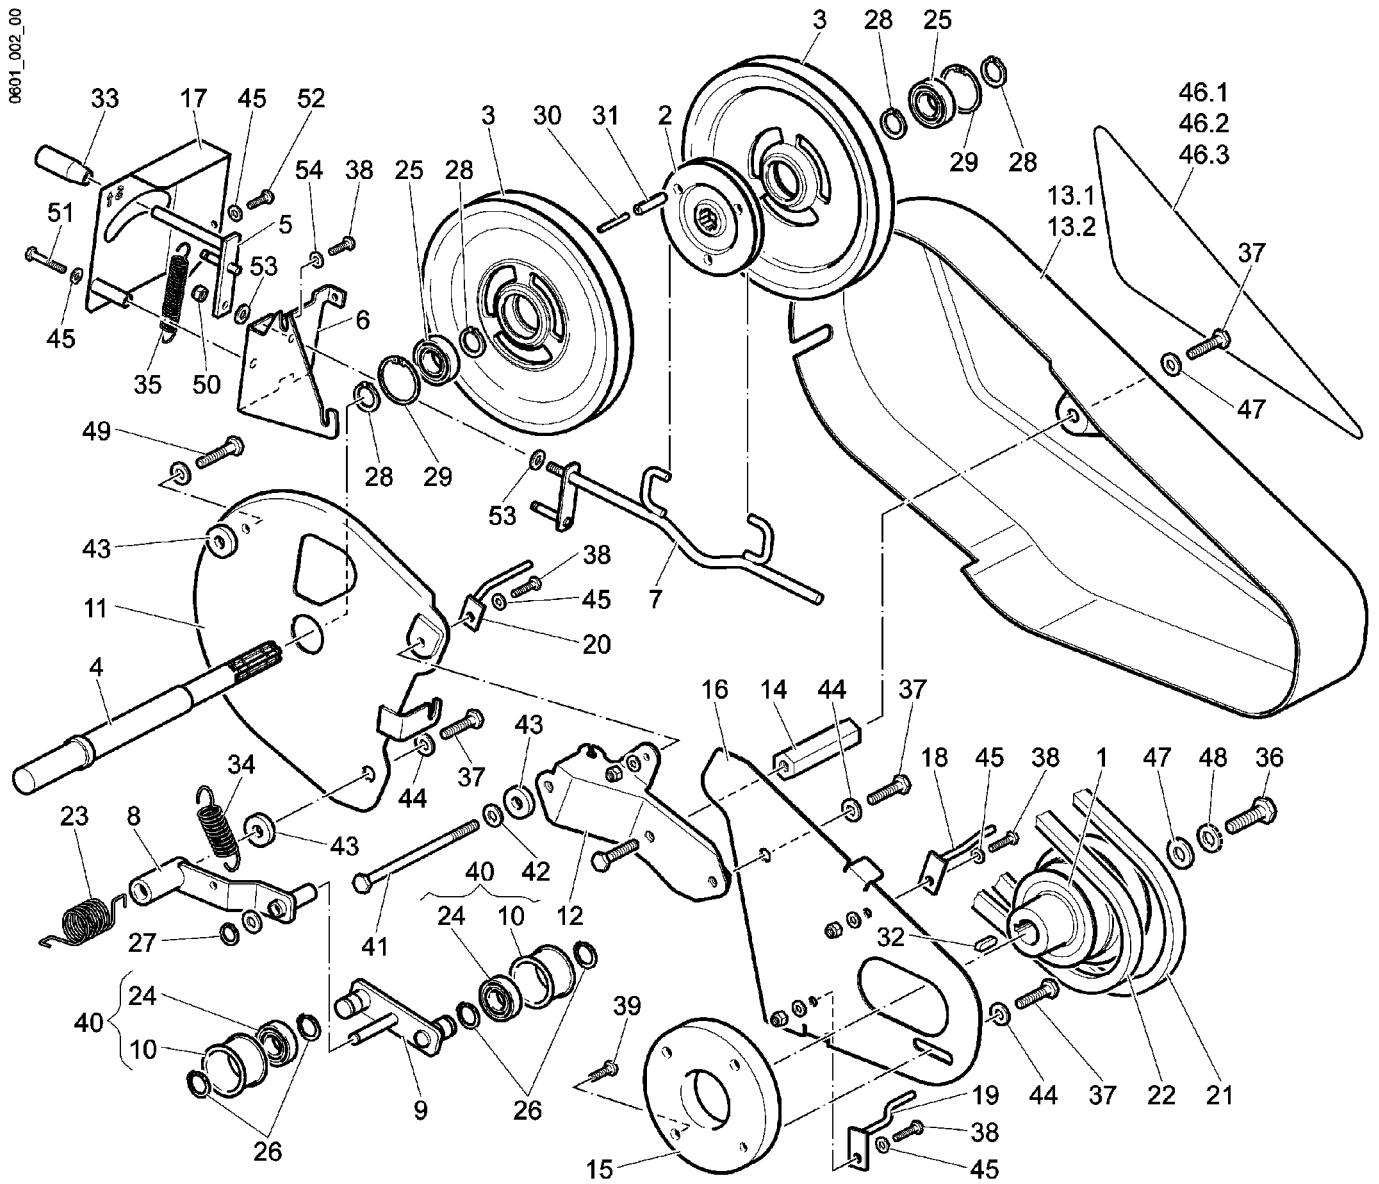

Illustration Getriebe

Illustration   Getriebe

Bild Nr.	St.- Zahl	Teile Nr.	Beschreibung
46.2		-	Nicht verfügbar für diesen produkt
46.3		-	Nicht verfügbar für diesen produkt
47	2	YN4370710	Unterlegscheibe
48	1	YN4366700	Scheibe
49	1	YN6216000	Schraube
50	1	YN1454700	Mutter
51	1	YN6234500	Schraube
52	1	YN6199800	Schraube
53	2	YN4358500	Unterlegscheibe
54	2	YN4361900	Scheibe